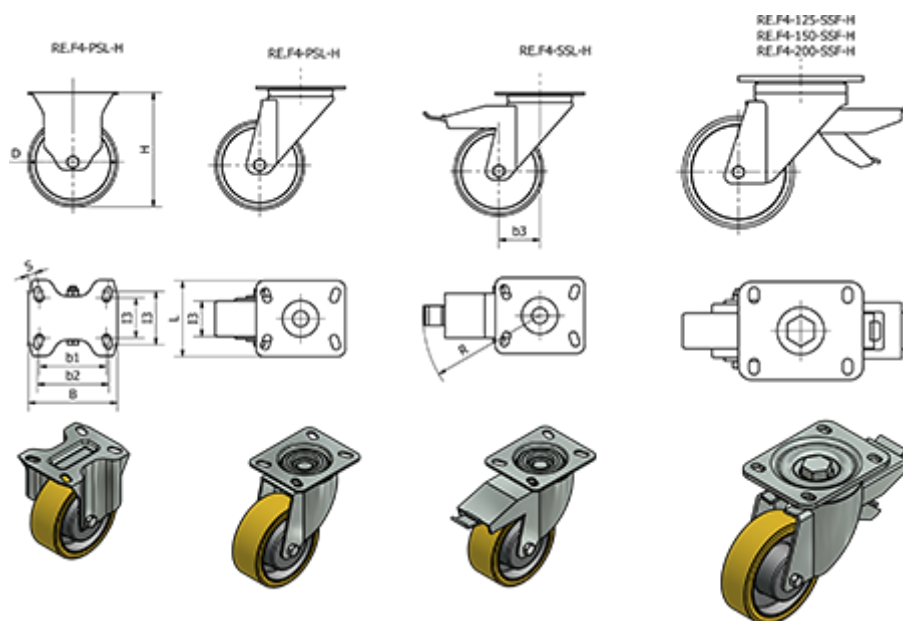

Varenummer: 2314451424
 Beskrivelse: E+G støbejerns hjul 451424
 RE.F4-200-SSL-H - Drejeligt konsol u/bremse

Mål

B	= 140	I2	= 87	Vægt (g) = 6060
b1	= 105	I3	= 50	
b2	= -	Kode	= 451424	
b3	= 70	L	= 110	
D	= 200	R	= 126	
Dynamisk belastning (N)	= -	Rullemodstand (N)	= 3800	
H	= 250	s	= 11	
I1	= 73	Type	= RE.F4-200-SSL-H	